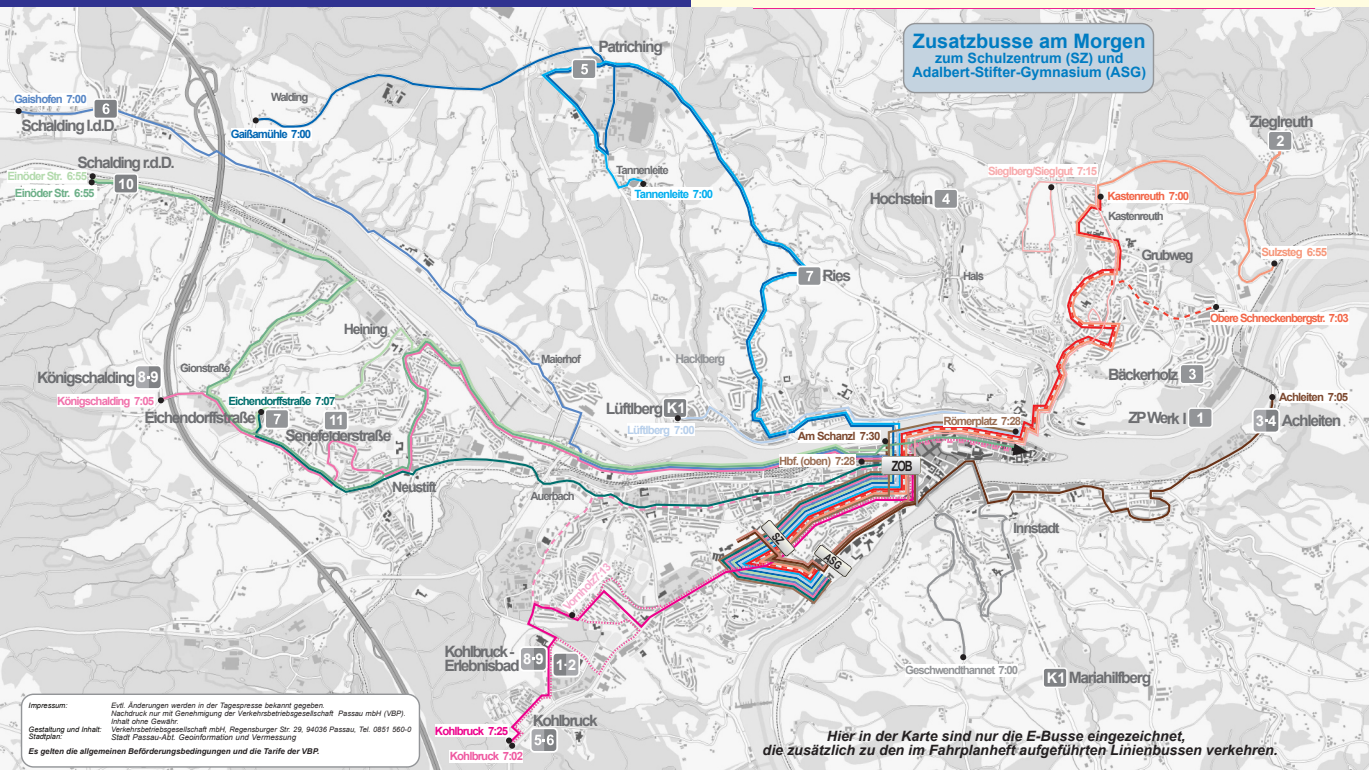

Schulzentrum
 Mit dem Bus zur Schule

Zusatzbusse am Morgen
 zum Schulzentrum (SZ) und
 Adalbert-Stifter-Gymnasium (ASG)

Hier in der Karte sind nur die E-Busse eingezeichnet,
 die zusätzlich zu den im Fahrplanheft aufgeführten Linienbussen verkehren.

* RBO-Bus im Auftrag der VBP * hält "Am Schanzl (Bucht)" und "Am Schanzl (Turm)"
 Bitte berücksichtigen Sie auch evtl. Verspätungen bedingt durch den Schul- und Berufsverkehr!
 E = Die Linienführung der einzelnen Fahrten finden Sie anhand der Farben in der Karte.