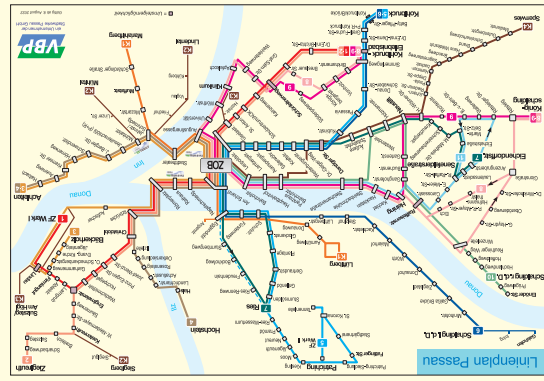

Schulzentrum
 Mit dem Bus zur Schule

Zusatzbusse am Morgen
 zum Schulzentrum (SZ) und
 Adalbert-Stifter-Gymnasium (ASG)

Hier in der Karte sind nur die E-Busse eingezeichnet,
 die zusätzlich zu den im Fahrplanheft aufgeführten Linienbussen verkehren.

* RBO-Bus im Auftrag der VBP * hält "Am Schanzl (Bucht)" und "Am Schanzl (Turm)"
 Bitte berücksichtigen Sie auch evtl. Verspätungen bedingt durch den Schul- und Berufsverkehr!
 E = Die Linienführung der einzelnen Fahrten finden Sie anhand der Farben in der Karte.